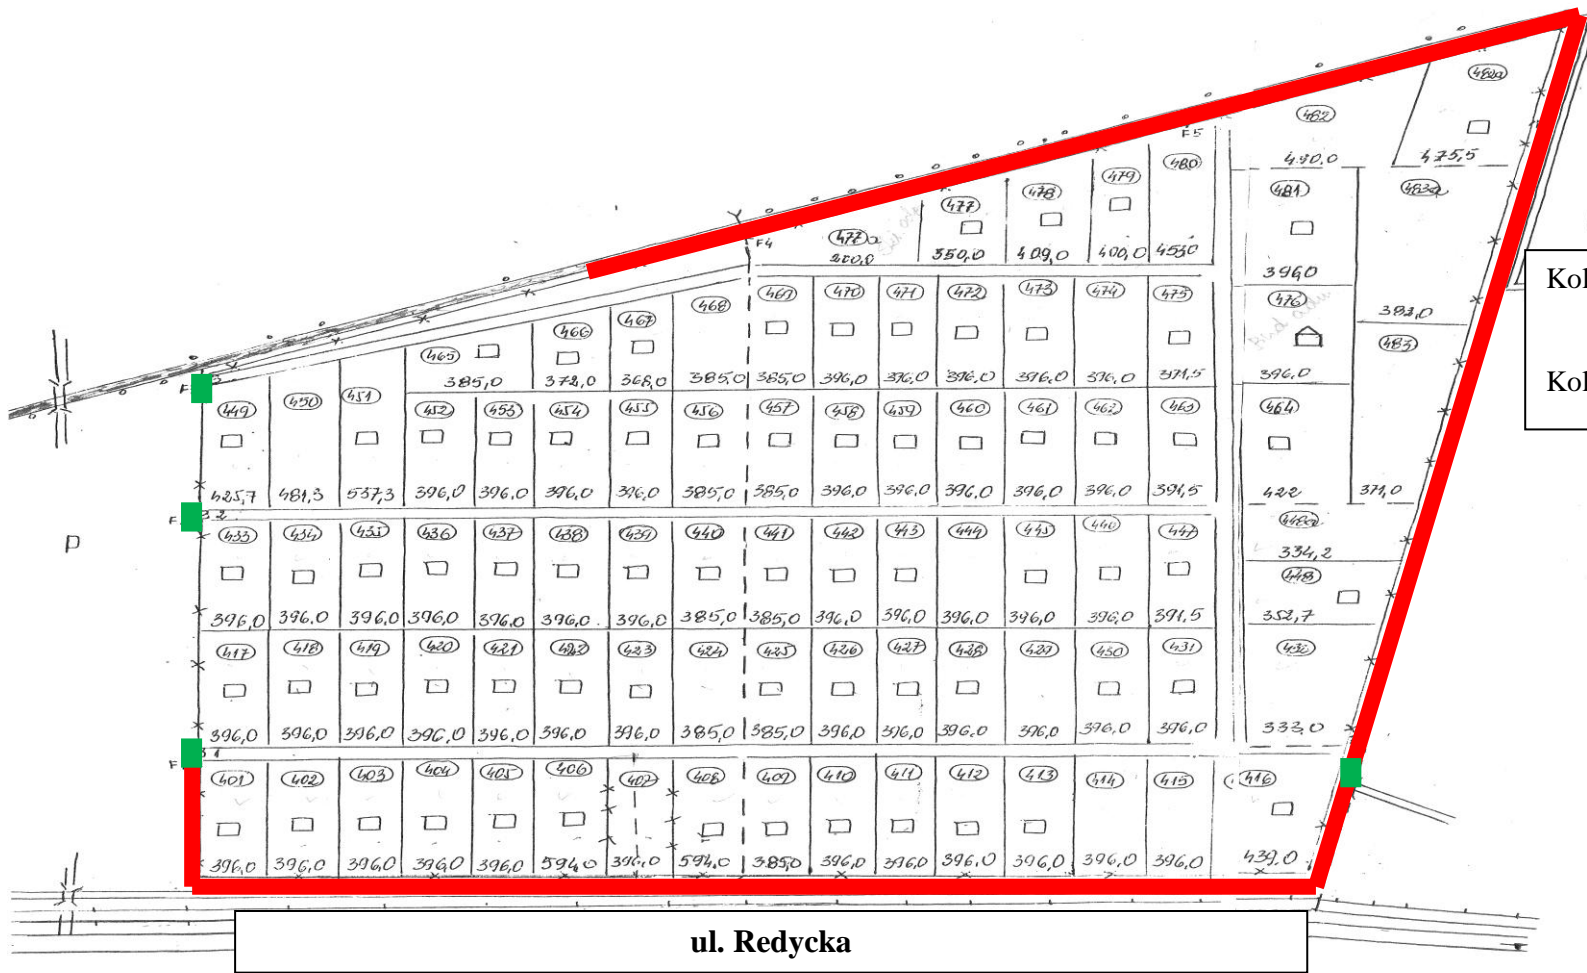

Rodzinny Ogród Działkowy „Nad Widawą” – Ogród nr 3

Kolor czerwony – ogrodzenie podlegające wymianie dł. 750 mb.
Kolor zielony – furtki (4 szt.)